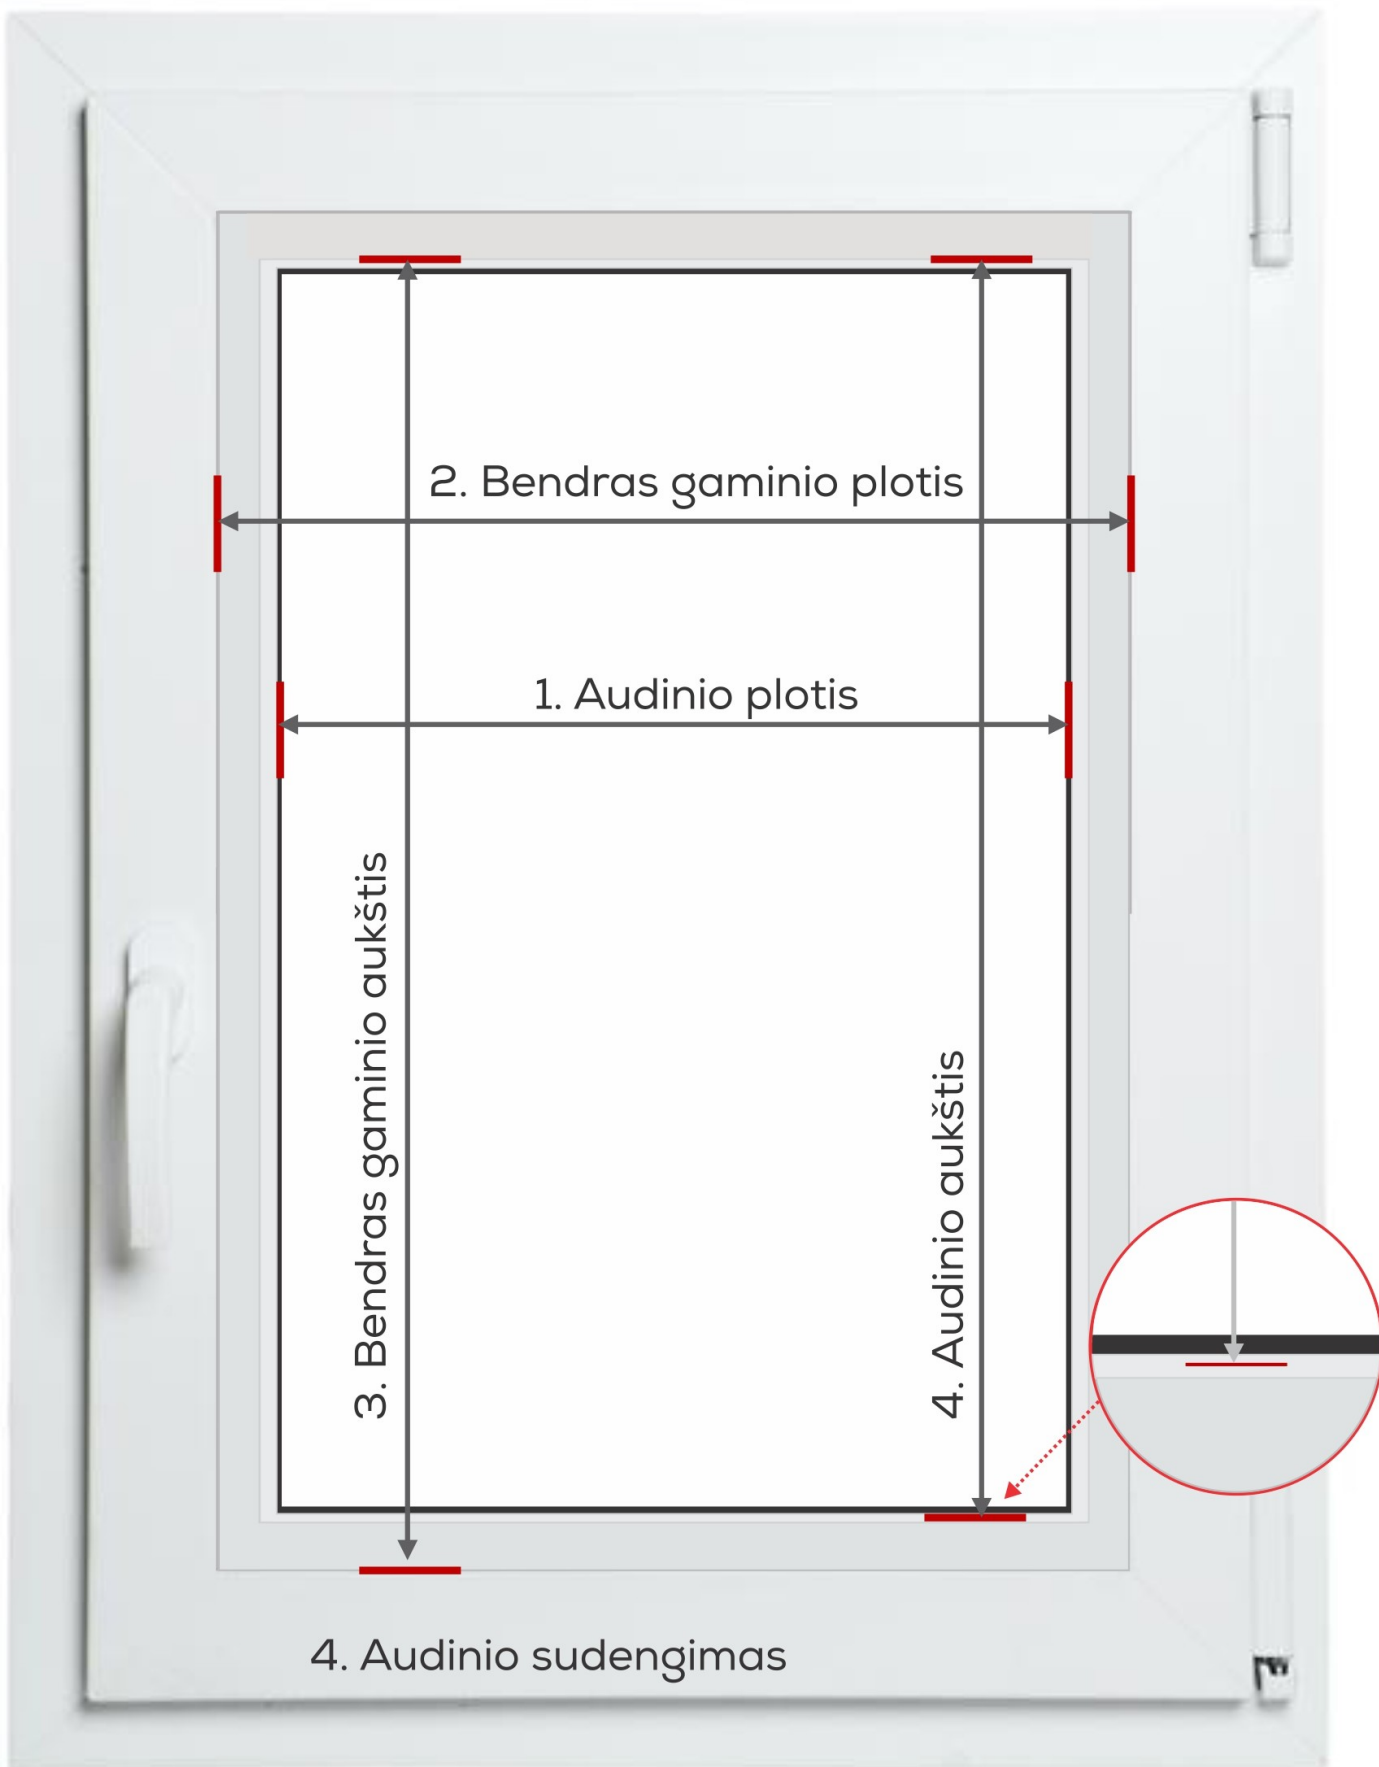

# Roletai diena-naktis (sistema BESTA) MATAVIMO INSTRUKCIJA

1. Audinio plotis - matuojamas stiklas
2. Bendras gaminio plotis matuojamas nuo stiklajuostės iki stiklajuostės
3. Bendras gaminio aukštis matuojamas nuo stiklajuostės kampo iki stiklajuostės apačios